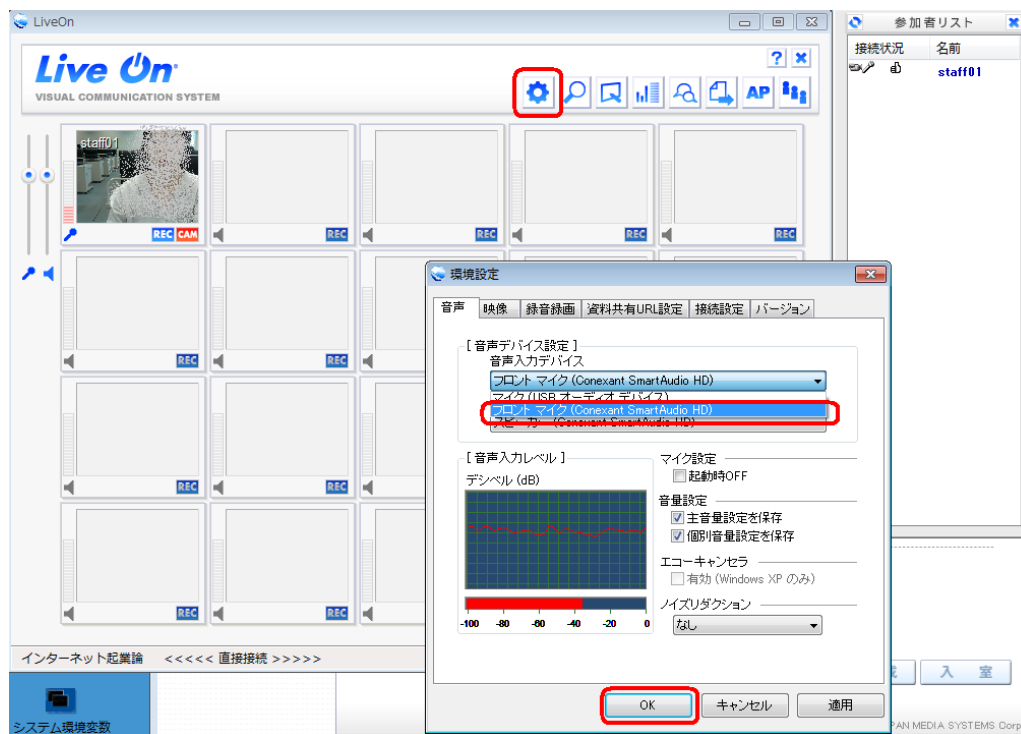

3. Web カメラとヘッドセットの両方で音声を拾ってしまうとハウリングしてしまうので、設定ボタンを押し、「音声」タブの「音声入力デバイス」を「フロントマイク」にしてください。

その他、通信障害などありましたら、一緒に LiveOn にログインしているサポートスタッフか、東館 6F 情報システム課に声をかけてください。

以上