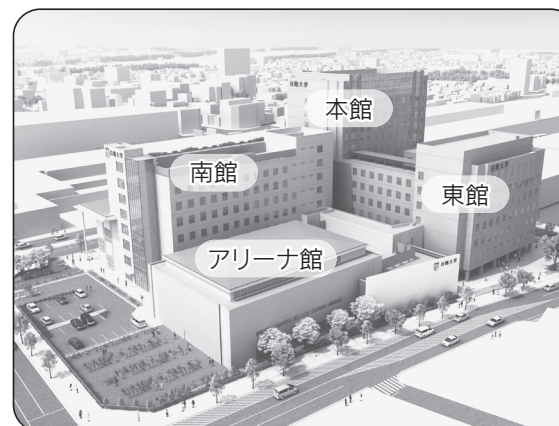

本キャンパス（駅東通り）フロア案内

2019年4月1日現在

配置図

		11F	学長室 理事長室 第一～三会議室
		10F	経営学研究科長室 法政策研究所 1002～1016研究室
		9F	法学研究科長室 ビジネス開発研究所 901～917研究室
		8F	法学部長室 802～816研究室 リサーチcommons
		7F	経営学部長室 701～717研究室 リサーチcommons
		6F	609～617研究室 600法廷教室 院生自習室・談話室
		5F	511～515研究室 談話室
		4F	公務員試験対策室 カウンセリングルーム 407教室 経営学部客員研究室 講師控室
		3F	教務課 学生課 入試部 地域連携サポートセンター 石倉ガーデン
		2F	経営企画課 広報課 総務課 経理部 健康管理室 学生相談室 第四会議室
		1F	11・12・101・102教室 受付 防災センター セブン-イレブン
700教室			
情報システム課 602コンピュータ室 603～608教室			
501・502コンピュータ室 503～509教室	サニーテラス		
キャリアサポートセンター 国際交流サポートセンター 401～406教室			
301・302教室 インフォメーションコーナー			
201・202教室	ホール2階席		
部室1～7	白鷺ホール		

エレベーター(緑)

エレベーター(青)

東館

本館

	スカイテラス		
	721～728研究室 リサーチcommons 鷗友会事務局・鷗友会会議室1～3 鷗友会コワーキングスペース		
	620～624教室 メディアセンター 626編集室 627スタジオ 628編集室		
	520～530教室 留学生ラウンジ		
	総合図書館		
アリーナ館へ	303教室	総合図書館(入口) 図書館事務室	ラウンジ
アリーナ館へ	204・205教室	総合図書館	203教室・アリーナ客席
	103・104教室 アクティブスペース かもめ食堂・カフェフロンティア		白鷺アリーナ

エレベーター(赤)

南館

アリーナ館

配置図