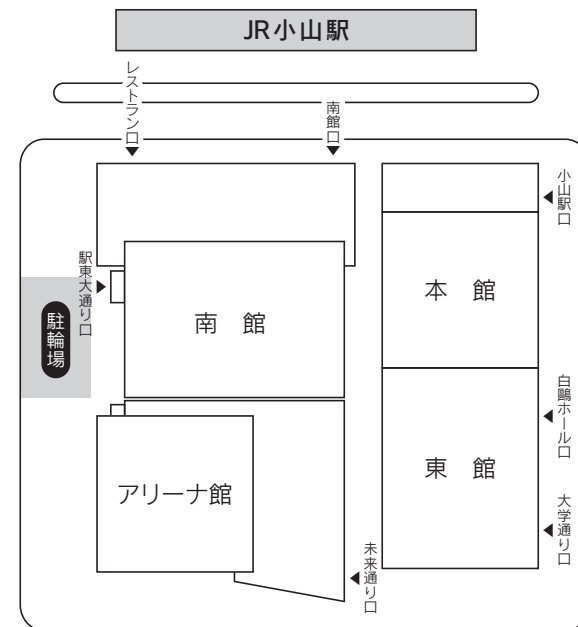

本キャンパス（駅東通り）フロア案内

2019年4月1日現在

配置図

		11F	学長室 理事長室 第一～三会議室
		10F	経営学研究科長室 法政策研究所 1002～1016研究室
		9F	法学研究科長室 ビジネス開発研究所 901～917研究室
		8F	法学部長室 802～816研究室 リサーチcommons
		7F	経営学部長室 701～717研究室 リサーチcommons
		6F	609～617研究室 600法廷教室 院生自習室・談話室
		5F	511～515研究室 談話室
		4F	公務員試験対策室 カウンセリングルーム 407教室 経営学部客員研究室 講師控室
		3F	教務課 学生課 入試部 地域連携サポートセンター 石倉ガーデン
		2F	経営企画課 広報課 総務課 経理部 健康管理室 学生相談室 第四会議室
		1F	11・12・101・102教室 受付 防災センター セブン-イレブン
700教室			
情報システム課 602コンピュータ室 603～608教室			
501・502コンピュータ室 503～509教室	サニーテラス		
キャリアサポートセンター 国際交流サポートセンター 401～406教室			
301・302教室 インフォメーションコーナー			
201・202教室	ホール2階席		
部室1～7	白鷺ホール		

エレベーター(緑)

エレベーター(青)

東館

本館

	スカイテラス		
	721～728研究室 リサーチcommons 鷗友会事務局・鷗友会会議室1～3 鷗友会コワーキングスペース		
	620～624教室 メディアセンター 626編集室 627スタジオ 628編集室		
	520～530教室 留学生ラウンジ		
	総合図書館		
アリーナ館へ	303教室	総合図書館(入口) 図書館事務室	ラウンジ
アリーナ館へ	204・205教室	総合図書館	203教室・アリーナ客席
	103・104教室 アクティブスペース かもめ食堂・カフェフロンティア		白鷺アリーナ

エレベーター(赤)

南館

アリーナ館

配置図