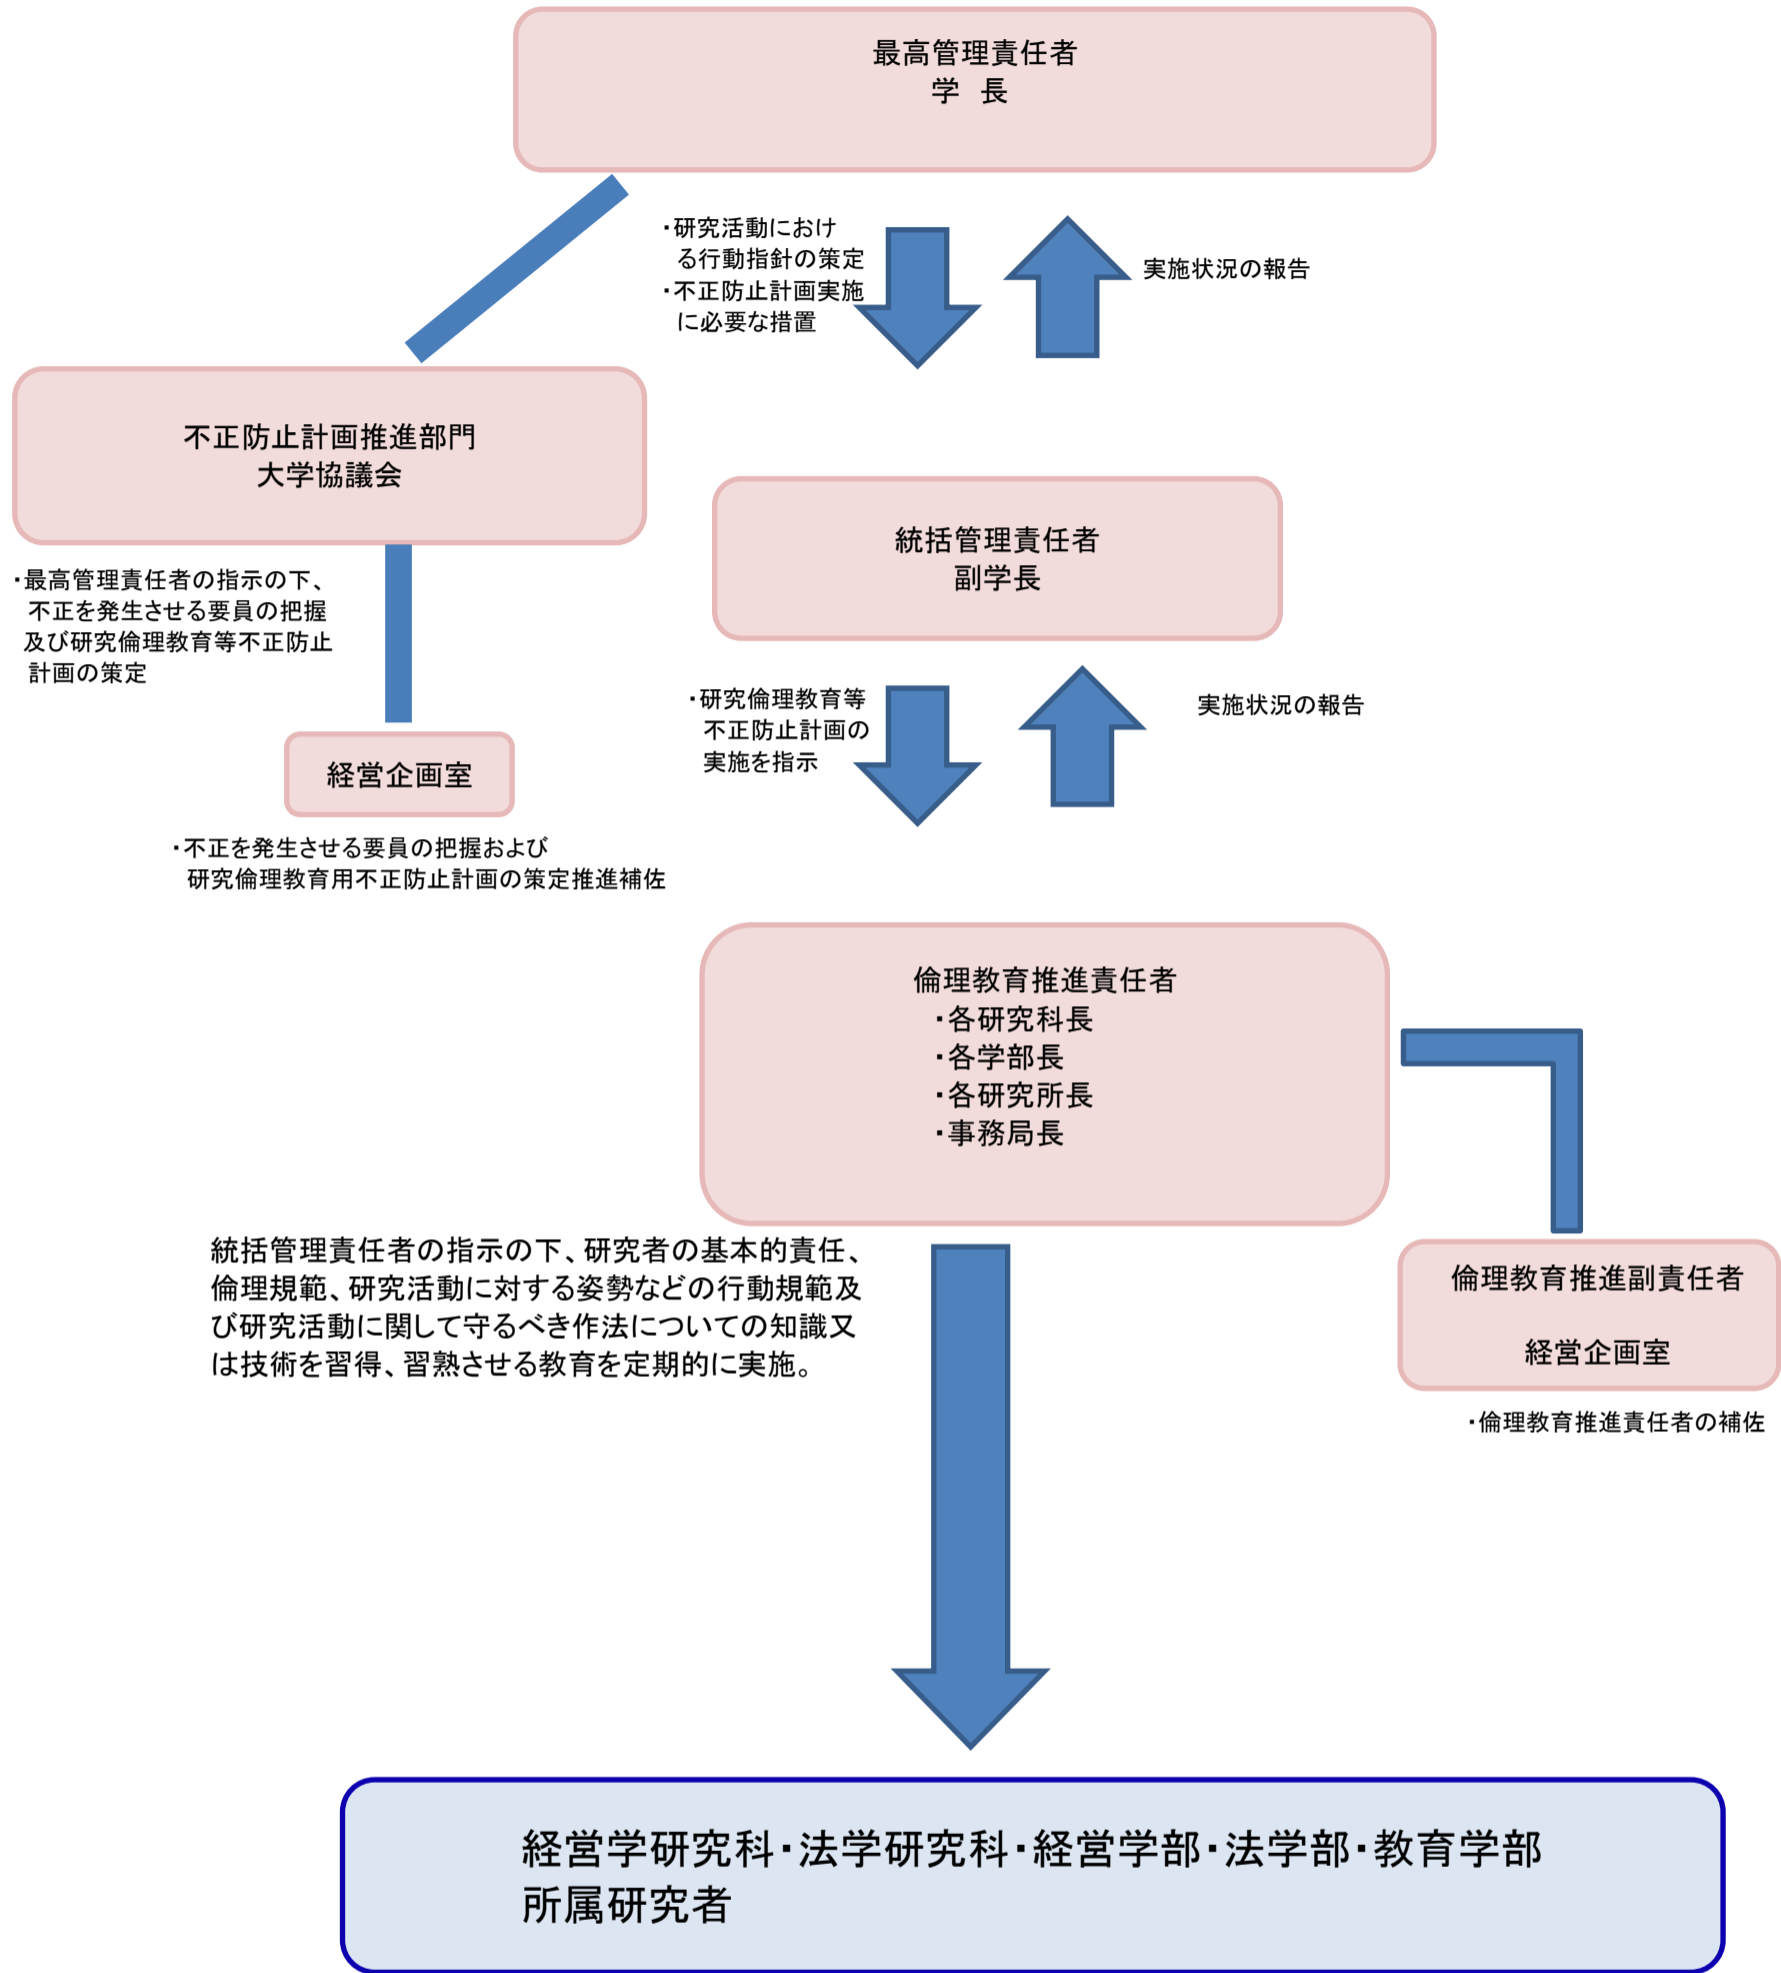

# 白鷗大学 研究活動における不正行為防止の体制

# 白鷗大学 研究活動における不正行為告発受理体制