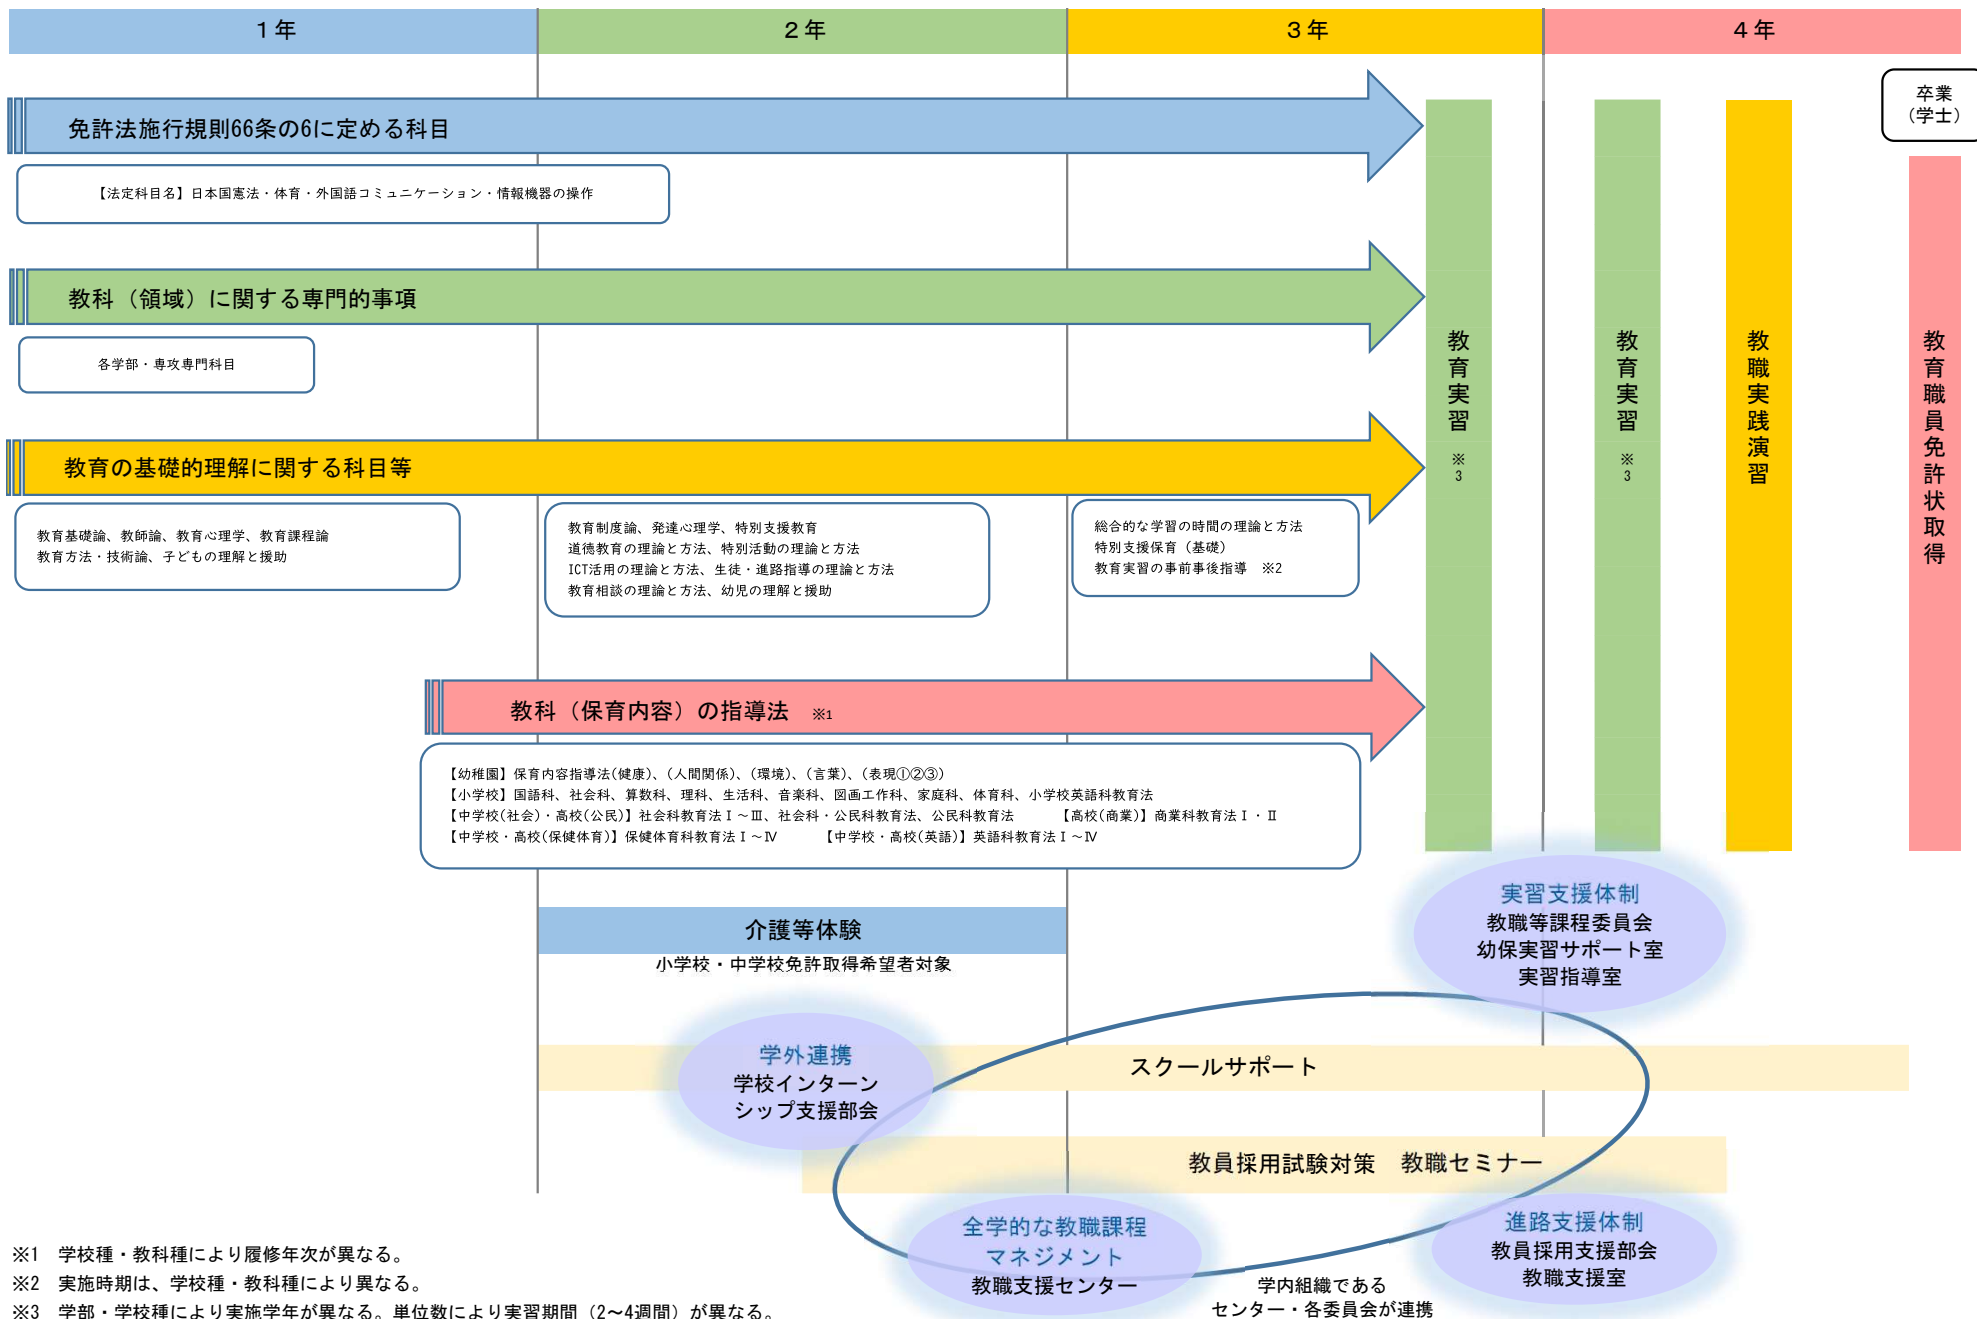

白鷗大学における教員養成の計画

※1 学校種・教科種により履修年次が異なる。

※2 実施時期は、学校種・教科種により異なる。

※3 学部・学校種により実施学年が異なる。単位数により実習期間（2～4週間）が異なる。