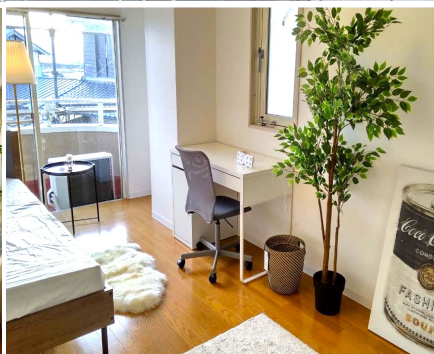

大学公認の女子寮 ハクオウフラット

HAKUOH FLATS

フルリフォーム中 (2024年3月完成予定)

正面

メールボックス

居室

安心 ▷ 大学公認の寮   
安全 ▷ デジタルキー&オートロック
つながる ▷ 使い放題の高速光回線

イベントの開催：新入生歓迎会、留学生歓迎会、
親睦会、パーティーなど

寮名	ハクオウフラット
建物	鉄骨耐火構造3階建 全42室
間取り	全室個室、洋間9畳
設備	【全戸】 キッチン(冷蔵庫付)、電磁調理器、ユニットバス・トイレ、エアコン、電気温水給湯器、照明器具、ベッド、机、椅子 【共用】 メールボックス、光回線、ドラム式洗濯機、駐輪場
寮費	月額 ¥33,000 共益費 ¥5,000 (共益費に含まれるもの：共同光熱費、水路使用料、光回線、ドラム式洗濯機) ※各部屋の光熱費は各自負担
住所	〒323-0041 小山市大行寺 225-2 ・白鷗大学 大行寺キャンパスまで約850m(徒歩11分) ・小山駅東口(白鷗大学 本キャンパス)まで約2.6km(徒歩34分) (本キャンパスまでは大行寺キャンパスから無料のバスをご利用いただけます)
備考	在籍期間：1年間毎の契約で、入学年次から最短修業年限まで 図面と現況が異なる場合は、現況を優先いたします