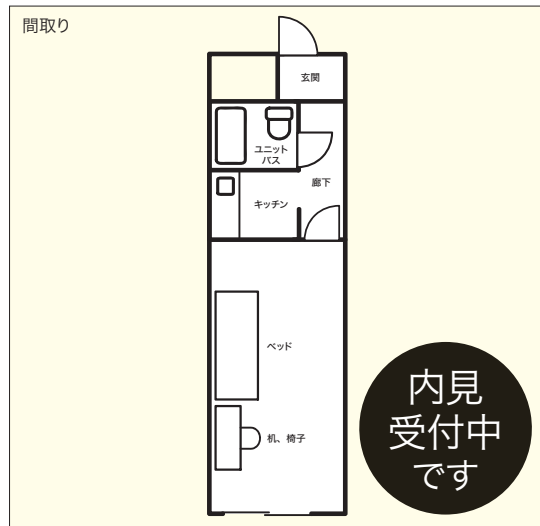

大学公認の女子寮 ハクオウフラット

HAKUOH FLATS

フルリフォーム中 (2024年3月完成予定)

正面

メールボックス

居室

安心 ▷ 大学公認の寮   
安全 ▷ デジタルキー&オートロック
つながる ▷ 使い放題の高速光回線

イベントの開催：新入生歓迎会、留学生歓迎会、
親睦会、パーティーなど

寮名	ハクオウフラット
建物	鉄骨耐火構造3階建 全42室
間取り	全室個室、洋間9畳
設備	【全戸】 キッチン(冷蔵庫付)、電磁調理器、ユニットバス・トイレ、エアコン、電気温水給湯器、照明器具、ベッド、机、椅子 【共用】 メールボックス、光回線、ドラム式洗濯機、駐輪場
寮費	月額 ¥33,000 共益費 ¥5,000 (共益費に含まれるもの：共同光熱費、水路使用料、光回線、ドラム式洗濯機) ※各部屋の光熱費は各自負担
住所	〒323-0041 小山市大行寺 225-2 ・白鷗大学 大行寺キャンパスまで約850m(徒歩11分) ・小山駅東口(白鷗大学 本キャンパス)まで約2.6km(徒歩34分) (本キャンパスまでは大行寺キャンパスから無料のバスをご利用いただけます)
備考	在籍期間：1年間毎の契約で、入学年次から最短修業年限まで 図面と現況が異なる場合は、現況を優先いたします