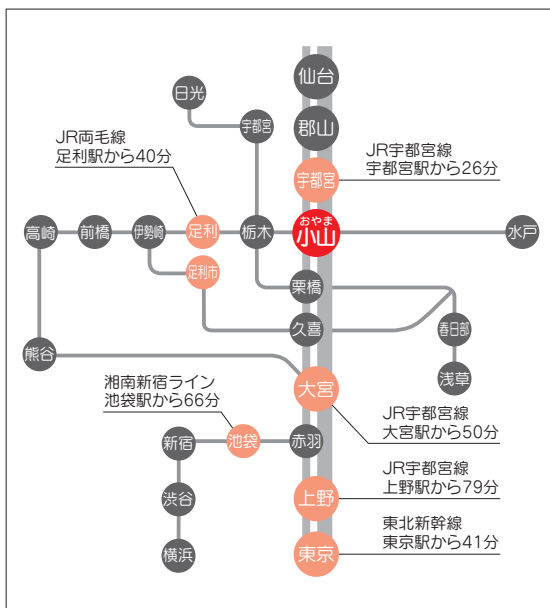

キャンパスマップおよび試験会場への交通案内

白鷗大学 本キャンパス

・小山駅東口より本キャンパスへお越しの際は、横断歩道をご利用ください。
 ※駐車場はありません。公共交通機関をご利用ください。

白鷗大学へのアクセス

本キャンパス：JR小山駅東口より徒歩1分
 大行寺キャンパス：JR小山駅西口より徒歩20分
 または無料スクールバスで5分