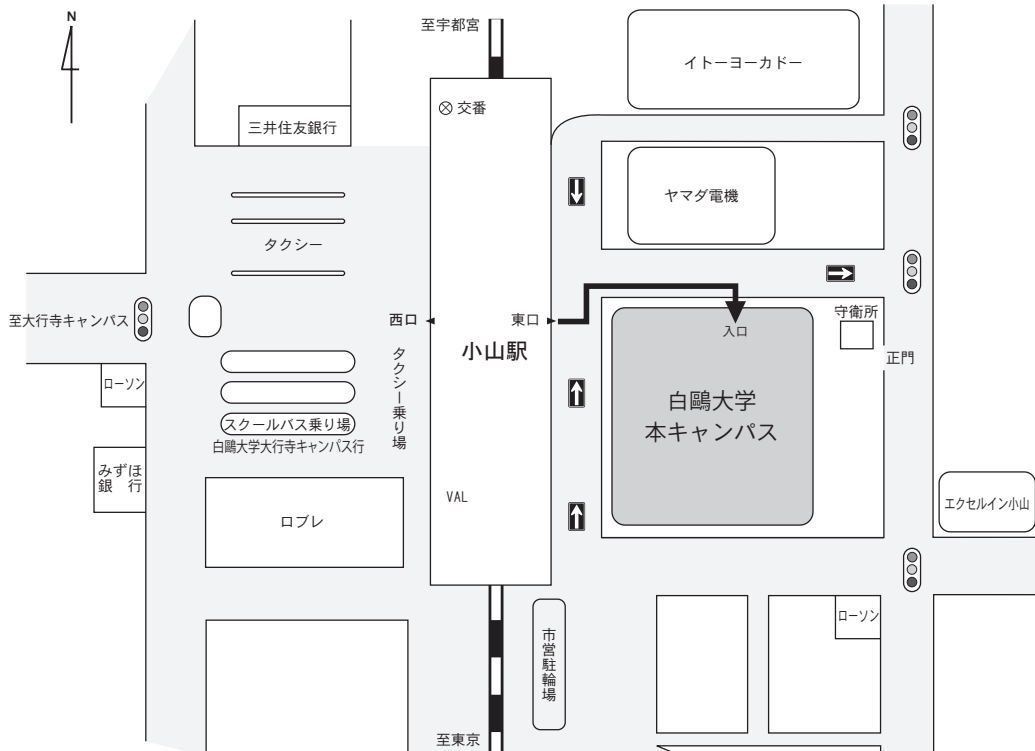

キャンパスマップおよび試験会場への交通案内

白鷗大学 本キャンパス

・小山駅東口より本キャンパスへお越しの際は、横断歩道をご利用ください。
 ※駐車場はありません。公共交通機関をご利用ください。

白鷗大学へのアクセス

本キャンパス：JR小山駅東口より徒歩1分
 大行寺キャンパス：JR小山駅西口より徒歩20分
 または無料スクールバスで5分